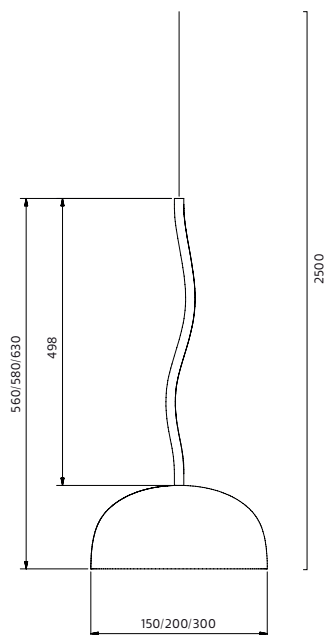

ZERO®

CURVE

PENDEL/PENDANT

Utförande

Lackerad metall grön RAL 6017, vit RAL 9010, duvblå RAL 5014, elfenben RAL 1015. Grön finns även med glasskärm,. Andra frågor och kombinationer på förfrågan. Bländskydd av matt akryl. Inbyggd LED modul dimbar 230V eller med DALI. Glasskärm är handblåst vilket innebär att viss ojämnheter kan förekomma så att de inte alltid hänger helt rakt. Textilkabel.

LED info

Systemeffekt 10W. Armaturlumen se produktfakta. Korrelerad färgtemperatur 3000K. Färgtolerans SDCM 3. Färgåtergivning RA >90. L70 B10 50.000 timmar.

Montage

I takkrok.

Anslutning

Takkontakt alt. kopplingsplint i takkopp.

Design

Front Design 2019.

IP20

50Hz

230V

Finish

Painted metal green RAL 6017, white RAL 9010, pigeon blue RAL 5014, ivory RAL 1015. Green available with glass shade. Other colours and combination on request. Diffuser in matt acrylic. Incorporated LED module. Mains dimmable or DALI. The glass shades are handblown which means that they vary in thickness and are not always completely straight. Textile cable.

LED info

System power 10W. Luminaire luminous flux see productspecification. CCT 3000K. CRI >90. L70 B10 50.000h.

Installation

In ceiling hook.

Connection

Terminal block in ceiling cup.

Design

Front Design 2019.