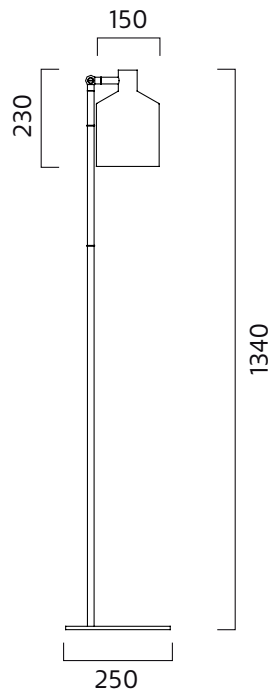

ZERO®

SILO

GOLV/FLOOR

SILO

GOLV/FLOOR

Utförande

Lackerad aluminium och metall. Vit RAL 9010, svart RAL 9005, grå RAL 7030, grön RAL 6021, gul RAL 1018, aprikos RAL 3012, elfenben RAL 1015. Matchande textilkabel. Andra färger på begäran. Exklusive ljuskälla.

Anslutning

2,5 m kabel med brytare och stickpropp.

Design

Note Design Studio 2014.

Finish

Painted aluminum and metal. White RAL 9010, black RAL 9005 or grey RAL 7030, green RAL 6021, yellow RAL 1018, apricot RAL 3012, ivory RAL 1015.. Matching textile cable. Other colours on request. Excluding lightsource.

Connection

2,5 m cable with switch and plug.

Design

Note Design Studio 2014.

SILO
GOLV/FLOOR

PRODUKTFAKTA/PRODUCT SPECIFICATION

EFFEKT/POWER	FÄRG/COLOR	ART.
E27/Max 10W	Vit/White	8208-1-01
E27/Max 10W	Svart/Black	8208-1-06
E27/Max 10W	Grå/Grey	8208-1-11
E27/Max 10W	Grön/Green	8208-1-12
E27/Max 10W	Gul/Yellow	8208-1-14
E27/Max 10W	Aprikos/Apricot	8208-1-17
E27/Max 10W	Elfenben/Ivory	8208-1-46