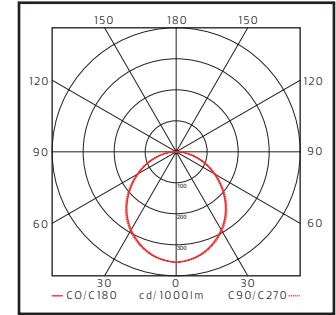

TOP

PENDEL/PENDANT

Utförande

Svartlackerad metall RAL 9005. Bländskydd av matt akryl. Skärmens vinkel justeras med vajer. Andra färger på begäran.

LED info

Systemeffekt 14W, 32W. Armaturlumen 1223LM, 1346LM, 3829LM, 4010LM. Korrelerad färgtemperatur 3000K, 4000K. Färgtolerans SDCM 3. Färgåtergivning RA >80.

Montage

I takkrok, 2 m vajer.

Anslutning

Takkontakt vid dimmbar kopplingsplint 5x4mm2.

Design

Tham & Videgård 2009.

Finish

Black RAL 9005 painted metal. Diffuser in matt acrylic. The angle of the shade can be adjusted with a wire. Other colours on request.

LED info

System power 14W, 32W. Luminaire Luminous Flux 1223LM, 1346LM, 3829LM, 4010LM. CCT 3000K. SDCM 3. CRI >80

Installation

In ceiling, 2 m wire.

Connection

Terminal block 3x4mm2. when HFF 5x4mm2

Design

Tham & Videgård 2009.