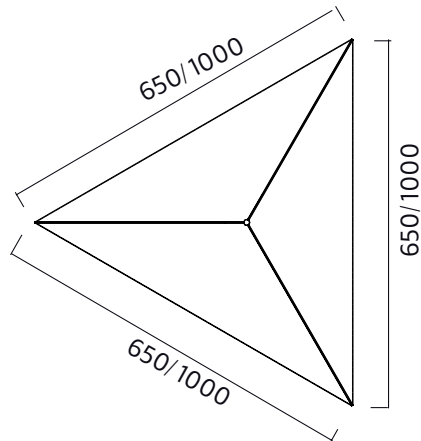

TOP

PENDEL/PENDANT

Utförande

Svartlackerad metall RAL 9005. Bländskydd av matt akryl. Skärmens vinkel justeras med vajer. Andra färger på begäran.

LED info

Systemeffekt 14W, 32W. Armaturlumen 1223LM, 1346LM, 3829LM, 4010LM. Korrelerad färgtemperatur 3000K, 4000K. Färgtolerans SDCM 3. Färgåtergivning RA >80.

Montage

I takkrok, 2 m vajer.

Anslutning

Takkontakt vid dimmbar kopplingsplint 5x4mm2.

Design

Tham & Videgård 2009.

Finish

Black RAL 9005 painted metal. Diffuser in matt acrylic. The angle of the shade can be adjusted with a wire. Other colours on request.

LED info

System power 14W, 32W. Luminaire Luminous Flux 1223LM, 1346LM, 3829LM, 4010LM. CCT 3000K. SDCM 3. CRI >80

Installation

In ceiling, 2 m wire.

Connection

Terminal block 3x4mm2. when HFF 5x4mm2

Design

Tham & Videgård 2009.